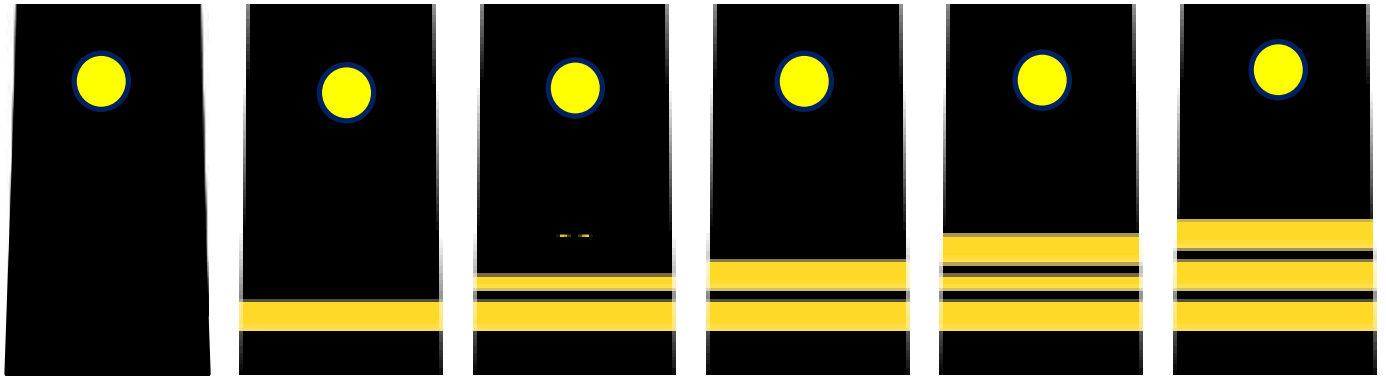

団等役職員肩章及び指導者登録済章

準指導者
団事務局長→

指導者
県連盟事務局員→
地区連盟事務局員→

主任指導者

統括指導者

団事務局長

副団長
県連盟事務局長

団長

県連盟副会長

地区連盟事務局長

県連盟会長

地区連盟副会長

地区連盟会長

凡例：  金ボタン、  金色金属製コンパス、  縞おり金線